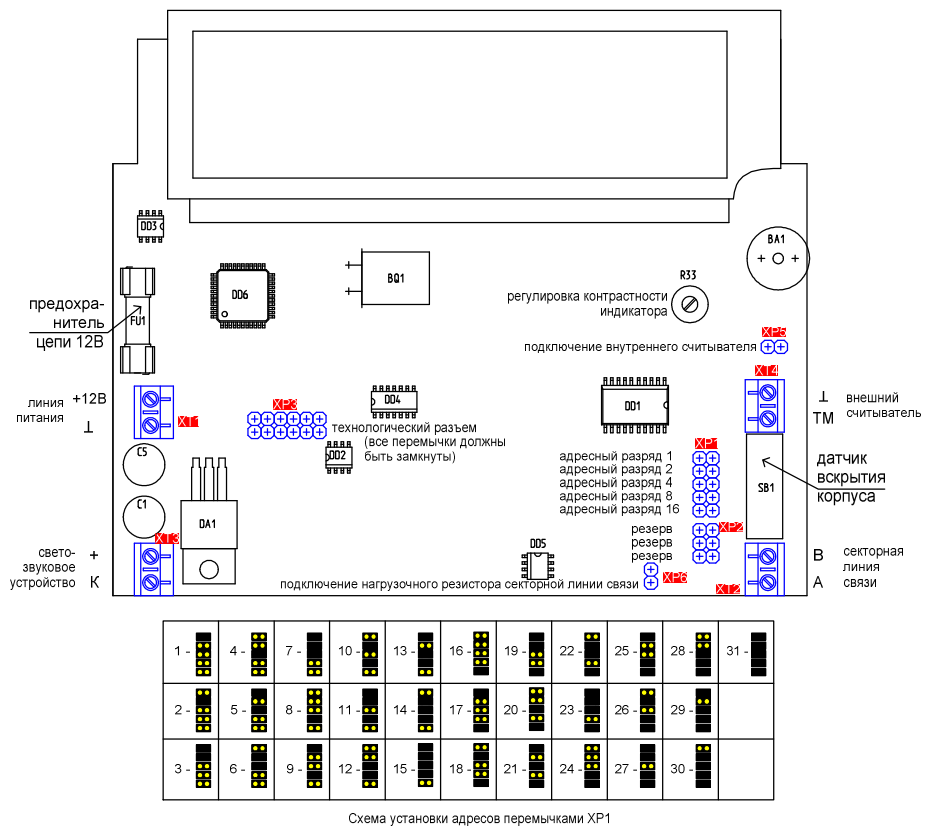

Схема подключения ВПУ

ИА

ББ02

УП001

UA1.018

ОКП 437200
ОКП РБ 31.62.11.500

Выносная панель управления ВПУ

ПАСПОРТ
РЮИВ 136700.000 ПС